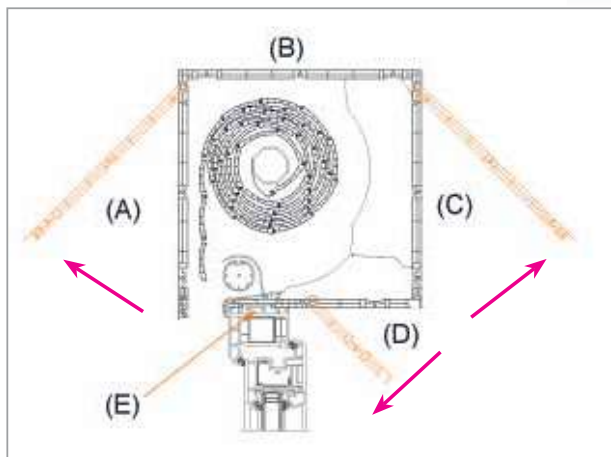

EXTRA
255 x 250 doboz

EXTRA
255 x 210 doboz

STANDARD
210 x 210 doboz

STANDARD
210 x 190 doboz

Zajszigetelési osztály 4 K-érték 0,6-os	EXTRA 255 x 250 doboz		EXTRA 255 x 210 doboz		STANDARD 210 x 210 doboz		STANDARD 210 x 190 doboz	
	SZIMPLA		COMBI		SZIMPLA		COMBI	
Maximális szerelési magasság a doboz beleértve	40 mm		40 mm		40 mm		40 mm	
Al profil - Al 39	40 mm	60 mm	40 mm	60 mm	40 mm	60 mm	40 mm	60 mm
Max. szélesség: 2,6 m								
Max. felület: 7,8 m ²	370	350	370	350	370	350	185	170
Tömeg: 2,55 kg/m ²	295	275	210	200	280	260	150	80
Al profil - Al 43								
Max. szélesség: 3,0 m								
Max. felület: 9,0 m ²	325	310	325	310	325	310	165	145
Tömeg: 2,38 kg/m ²	295	275	200	185	270	250	110	80
Műanyagprofil - P37								
Max. szélesség: 1,8 m								
Max. felület: 4,5 m ²	355	345	355	345	355	345	185	170
Tömeg: 2,59 kg/m ²	290	270	200	185	280	260	105	75
Műanyagprofil - P40								
Max. szélesség: 2,0 m								
Max. felület: 5,0 m ²	350	340	350	340	350	340	180	165
Tömeg: 2,53 kg/m ²	290	265	200	175	275	255	105	75
Műanyagprofil - P53								
Max. szélesség: 2,5 m								
Max. felület: 6,5 m ²	0	245	0	245	0	245	0	110
Tömeg: 3,4 kg/m ²	0	205	0	130	0	200	0	50

VAKO ABLAKFELETTI REDŐNYRENDSZEREK

A külső takarólemez
B tok felső része
C belső takarólemez
D tok alsó része
E illesztő profil az
ablakhoz

A szerelés belülről
C szerelés kívülről vagy
lefelé (D)

ÁTHIDALÓ