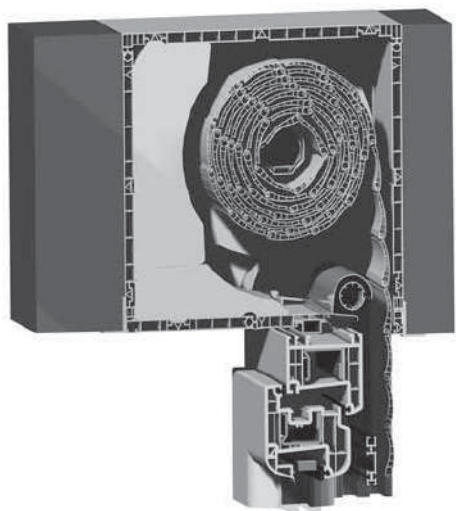

A rendszer előnye, hogy univerzális - lehetővé teszi ugyanis a javítást és hozzáférhetőséget mindhárom oldalról. Ezen kívül vakolható, tetszés szerint mindkét oldalról. Kiváló a hő- és zajszigetelése. Működtethető kézi, kurbilis, vagy akár távirányítóval irányított motoros meghajtás segítségével. Saját kombi rolós szunyoghálóval szerelhető, ami - a többi rendszerrel ellentétben - a redőny belső oldalán helyezkedik el. Köszönhetően a többféle összekötő profilnak, problémamentesen alkalmazható szinte minden fa, PVC és alumínium ablaknál.

EXTRA
255 x 250 doboz

EXTRA
255 x 210 doboz

STANDARD
210 x 210 doboz

STANDARD
210 x 190 doboz

Zajszigetelési osztály 4 K-érték 0,6-os	EXTRA 255 x 250 doboz		EXTRA 255 x 210 doboz		STANDARD 210 x 210 doboz		STANDARD 210 x 190 doboz	
	SZIMPLA		COMBI		SZIMPLA		COMBI	
Maximális szerelési magasság a doboz beleértve	40 mm		40 mm		40 mm		40 mm	
Al profil - Al 39	40 mm	60 mm	40 mm	60 mm	40 mm	60 mm	40 mm	60 mm
Max. szélesség: 2,6 m								
Max. felület: 7,8 m ²	370	350	370	350	370	350	185	170
Tömeg: 2,55 kg/m ²	295	275	210	200	280	260	150	80
Al profil - Al 43								
Max. szélesség: 3,0 m								
Max. felület: 9,0 m ²	325	310	325	310	325	310	165	145
Tömeg: 2,38 kg/m ²	295	275	200	185	270	250	110	80
Műanyagprofil - P37								
Max. szélesség: 1,8 m								
Max. felület: 4,5 m ²	355	345	355	345	355	345	185	170
Tömeg: 2,59 kg/m ²	290	270	200	185	280	260	105	75
Műanyagprofil - P40								
Max. szélesség: 2,0 m								
Max. felület: 5,0 m ²	350	340	350	340	350	340	180	165
Tömeg: 2,53 kg/m ²	290	265	200	175	275	255	105	75
Műanyagprofil - P53								
Max. szélesség: 2,5 m								
Max. felület: 6,5 m ²	0	245	0	245	0	245	0	110
Tömeg: 3,4 kg/m ²	0	205	0	130	0	200	0	50

VAKO ABLAKFELETTI REDŐNYRENDSZEREK

A külső takarólemez
B tok felső része
C belső takarólemez
D tok alsó része
E illesztő profil az
ablakhoz

A szerelés belülről
C szerelés kívülről vagy
lefelé (D)

ÁTHIDALÓ

VAKO ABLAKFELETTI REDŐNYRENDSZEREK

VAKO 255x250 EXTRA

VAKO 210x210 STANDARD