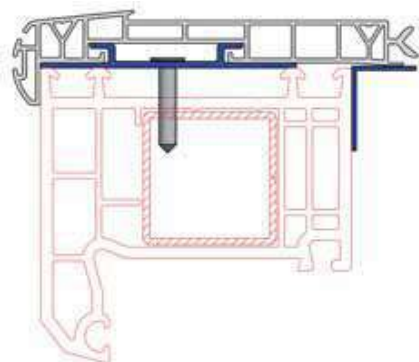

EXTRA
255 x 250 doboz

EXTRA
255 x 210 doboz

STANDARD
210 x 210 doboz

STANDARD
210 x 190 doboz

Zajszigetelési osztály 4 K-érték 0,6-os	EXTRA 255 x 250 doboz		EXTRA 255 x 210 doboz		STANDARD 210 x 210 doboz		STANDARD 210 x 190 doboz	
	SZIMPLA		COMBI		SZIMPLA		COMBI	
Maximális szerelési magasság a doboz beleértve	40 mm		40 mm		40 mm		40 mm	
Al profil - Al 39	40 mm	60 mm	40 mm	60 mm	40 mm	60 mm	40 mm	60 mm
Max. szélesség: 2,6 m								
Max. felület: 7,8 m ²	370	350	370	350	370	350	185	170
Tömeg: 2,55 kg/m ²	295	275	210	200	280	260	150	80
Al profil - Al 43								
Max. szélesség: 3,0 m								
Max. felület: 9,0 m ²	325	310	325	310	325	310	165	145
Tömeg: 2,38 kg/m ²	295	275	200	185	270	250	110	80
Műanyagprofil - P37								
Max. szélesség: 1,8 m								
Max. felület: 4,5 m ²	355	345	355	345	355	345	185	170
Tömeg: 2,59 kg/m ²	290	270	200	185	280	260	105	75
Műanyagprofil - P40								
Max. szélesség: 2,0 m								
Max. felület: 5,0 m ²	350	340	350	340	350	340	180	165
Tömeg: 2,53 kg/m ²	290	265	200	175	275	255	105	75
Műanyagprofil - P53								
Max. szélesség: 2,5 m								
Max. felület: 6,5 m ²	0	245	0	245	0	245	0	110
Tömeg: 3,4 kg/m ²	0	205	0	130	0	200	0	50

VAKO ABLAKFELETTI REDŐNYRENDSZEREK

A külső takarólemez
B tok felső része
C belső takarólemez
D tok alsó része
E illesztő profil az
ablakhoz

A szerelés belülről
C szerelés kívülről vagy
lefelé (D)

ÁTHIDALÓ

VAKO ABLAKFELETTI REDŐNYRENDSZEREK

VAKO 255x250 EXTRA

VAKO 210x210 STANDARD