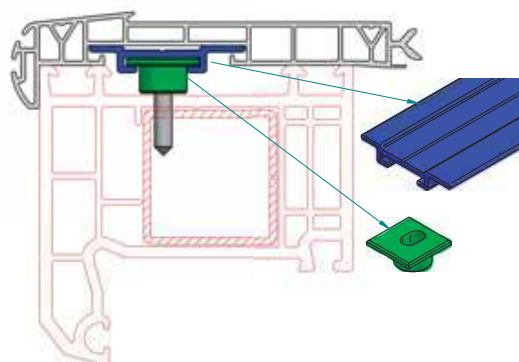

A rendszer előnye, hogy univerzális - lehetővé teszi ugyanis a javítást és hozzáférhetőséget mindhárom oldalról. Ezen kívül vakolható, tetszés szerint mindkét oldalról. Kiváló a hő- és zajszigetelése. Működtethető kézi, kurbilis, vagy akár távirányítóval irányított motoros meghajtás segítségével. Saját kombi rolós szunyoghálóval szerelhető, ami - a többi rendszerrel ellentétben - a redőny belső oldalán helyezkedik el. Köszönhetően a többféle összekötő profilnak, problémamentesen alkalmazható szinte minden fa, PVC és alumínium ablaknál.

EXTRA
255 x 250 doboz

EXTRA
255 x 210 doboz

STANDARD
210 x 210 doboz

STANDARD
210 x 190 doboz

Zajszigetelési osztály 4 K-érték 0,6-os	EXTRA 255 x 250 doboz		EXTRA 255 x 210 doboz		STANDARD 210 x 210 doboz		STANDARD 210 x 190 doboz	
	SZIMPLA		COMBI		SZIMPLA		COMBI	
Maximális szerelési magasság a doboz beleértve	40 mm		40 mm		40 mm		40 mm	
Al profil - Al 39	40 mm	60 mm	40 mm	60 mm	40 mm	60 mm	40 mm	60 mm
Max. szélesség: 2,6 m								
Max. felület: 7,8 m ²	370	350	370	350	370	350	185	170
Tömeg: 2,55 kg/m ²	295	275	210	200	280	260	150	80
Al profil - Al 43								
Max. szélesség: 3,0 m								
Max. felület: 9,0 m ²	325	310	325	310	325	310	165	145
Tömeg: 2,38 kg/m ²	295	275	200	185	270	250	110	80
Műanyagprofil - P37								
Max. szélesség: 1,8 m								
Max. felület: 4,5 m ²	355	345	355	345	355	345	185	170
Tömeg: 2,59 kg/m ²	290	270	200	185	280	260	105	75
Műanyagprofil - P40								
Max. szélesség: 2,0 m								
Max. felület: 5,0 m ²	350	340	350	340	350	340	180	165
Tömeg: 2,53 kg/m ²	290	265	200	175	275	255	105	75
Műanyagprofil - P53								
Max. szélesség: 2,5 m								
Max. felület: 6,5 m ²	0	245	0	245	0	245	0	110
Tömeg: 3,4 kg/m ²	0	205	0	130	0	200	0	50

VAKO ABLAKFELETTI REDŐNYRENDSZEREK

A külső takarólemez
B tok felső része
C belső takarólemez
D tok alsó része
E illesztő profil az
ablakhoz

A szerelés belülről
C szerelés kívülről vagy
lefelé (D)

ÁTHIDALÓ

VAKO ABLAKFELETTI REDŐNYRENDSZEREK

VAKO 255x250 EXTRA

VAKO 210x210 STANDARD