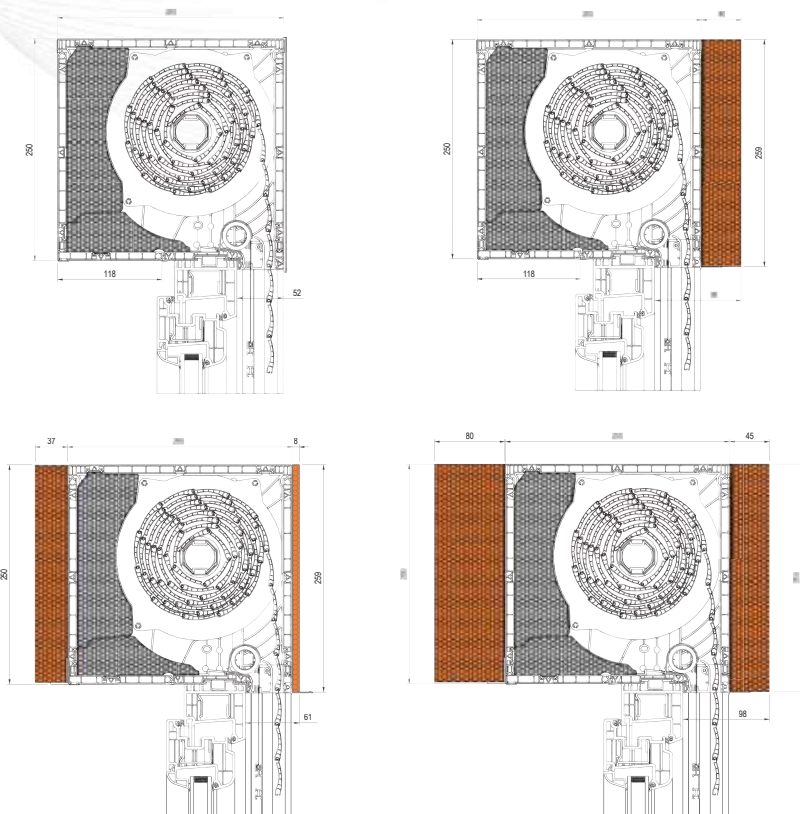

VAKO ABLAKFELETTI REDŐNYRENDSZEREK

VAKO 255x250 EXTRA