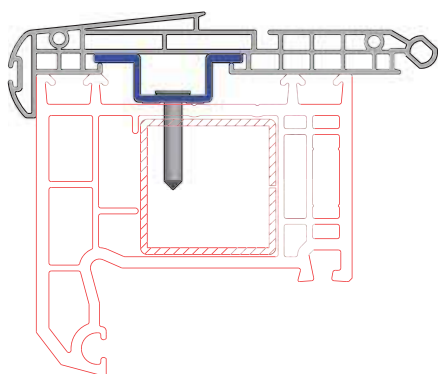

EXTRA
255 x 250 doboz

EXTRA
255 x 210 doboz

STANDARD
210 x 210 doboz

STANDARD
210 x 190 doboz

Zajszigetelési osztály 4 K-érték 0,6-os	EXTRA 255 x 250 doboz		EXTRA 255 x 210 doboz		STANDARD 210 x 210 doboz		STANDARD 210 x 190 doboz	
	SZIMPLA		COMBI		SZIMPLA		COMBI	
Maximális szerelési magasság a doboz beleértve	40 mm		40 mm		40 mm		40 mm	
Al profil - Al 39	40 mm	60 mm	40 mm	60 mm	40 mm	60 mm	40 mm	60 mm
Max. szélesség: 2,6 m								
Max. felület: 7,8 m ²	370	350	370	350	370	350	185	170
Tömeg: 2,55 kg/m ²	295	275	210	200	280	260	150	80
Al profil - Al 43								
Max. szélesség: 3,0 m								
Max. felület: 9,0 m ²	325	310	325	310	325	310	165	145
Tömeg: 2,38 kg/m ²	295	275	200	185	270	250	110	80
Műanyagprofil - P37								
Max. szélesség: 1,8 m								
Max. felület: 4,5 m ²	355	345	355	345	355	345	185	170
Tömeg: 2,59 kg/m ²	290	270	200	185	280	260	105	75
Műanyagprofil - P40								
Max. szélesség: 2,0 m								
Max. felület: 5,0 m ²	350	340	350	340	350	340	180	165
Tömeg: 2,53 kg/m ²	290	265	200	175	275	255	105	75
Műanyagprofil - P53								
Max. szélesség: 2,5 m								
Max. felület: 6,5 m ²	0	245	0	245	0	245	0	110
Tömeg: 3,4 kg/m ²	0	205	0	130	0	200	0	50

VAKO ABLAKFELETTI REDŐNYRENDSZEREK

A külső takarólemez
B tok felső része
C belső takarólemez
D tok alsó része
E illesztő profil az
ablakhoz

A szerelés belülről
C szerelés kívülről vagy
lefelé (D)

ÁTHIDALÓ

VAKO ABLAKFELETTI REDŐNYRENDSZEREK

VAKO 255x250 EXTRA

VAKO 210x210 STANDARD