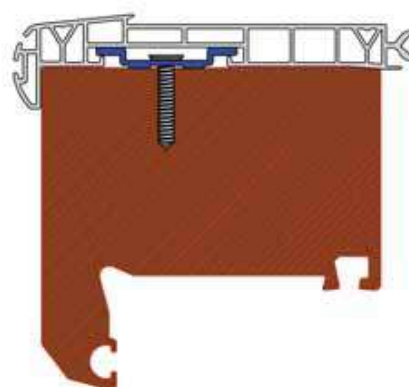

A rendszer előnye, hogy univerzális - lehetővé teszi ugyanis a javítást és hozzáférhetőséget mindhárom oldalról. Ezen kívül vakolható, tetszés szerint mindkét oldalról. Kiváló a hő- és zajszigetelése. Működtethető kézi, kurbilis, vagy akár távirányítóval irányított motoros meghajtás segítségével. Saját kombi rolós szunyoghálóval szerelhető, ami - a többi rendszerrel ellentétben - a redőny belső oldalán helyezkedik el. Köszönhetően a többféle összekötő profilnak, problémamentesen alkalmazható szinte minden fa, PVC és alumínium ablaknál.

EXTRA
255 x 250 doboz

EXTRA
255 x 210 doboz

STANDARD
210 x 210 doboz

STANDARD
210 x 190 doboz

Zajszigetelési osztály 4 K-érték 0,6-os	EXTRA 255 x 250 doboz		EXTRA 255 x 210 doboz		STANDARD 210 x 210 doboz		STANDARD 210 x 190 doboz	
	SZIMPLA		COMBI		SZIMPLA		COMBI	
Maximális szerelési magasság a doboz beleértve	40 mm		40 mm		40 mm		40 mm	
Al profil - Al 39	40 mm	60 mm	40 mm	60 mm	40 mm	60 mm	40 mm	60 mm
Max. szélesség: 2,6 m								
Max. felület: 7,8 m ²	370	350	370	350	370	350	185	170
Tömeg: 2,55 kg/m ²	295	275	210	200	280	260	150	80
Al profil - Al 43								
Max. szélesség: 3,0 m								
Max. felület: 9,0 m ²	325	310	325	310	325	310	165	145
Tömeg: 2,38 kg/m ²	295	275	200	185	270	250	110	80
Műanyagprofil - P37								
Max. szélesség: 1,8 m								
Max. felület: 4,5 m ²	355	345	355	345	355	345	185	170
Tömeg: 2,59 kg/m ²	290	270	200	185	280	260	105	75
Műanyagprofil - P40								
Max. szélesség: 2,0 m								
Max. felület: 5,0 m ²	350	340	350	340	350	340	180	165
Tömeg: 2,53 kg/m ²	290	265	200	175	275	255	105	75
Műanyagprofil - P53								
Max. szélesség: 2,5 m								
Max. felület: 6,5 m ²	0	245	0	245	0	245	0	110
Tömeg: 3,4 kg/m ²	0	205	0	130	0	200	0	50

VAKO ABLAKFELETTI REDŐNYRENDSZEREK

A külső takarólemez
B tok felső része
C belső takarólemez
D tok alsó része
E illesztő profil az
ablakhoz

A szerelés belülről
C szerelés kívülről vagy
lefelé (D)

ÁTHIDALÓ

VAKO ABLAKFELETTI REDŐNYRENDSZEREK

VAKO 255x250 EXTRA

VAKO 210x210 STANDARD