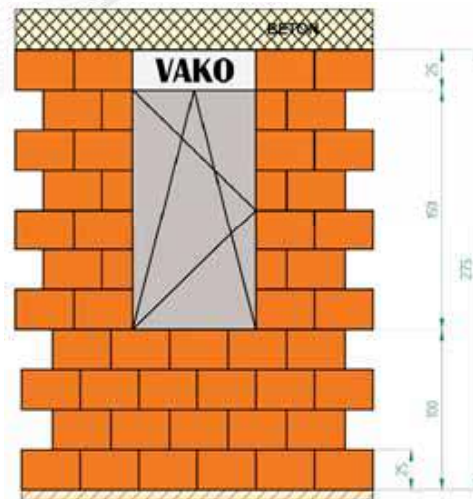

A rendszer előnye, hogy univerzális - lehetővé teszi ugyanis a javítást és hozzáférhetőséget mindhárom oldalról. Ezen kívül vakolható, tetszés szerint mindkét oldalról. Kiváló a hő- és zajszigetelése. Működtethető kézi, kurbilis, vagy akár távirányítóval irányított motoros meghajtás segítségével. Saját kombi rolós szunyoghálóval szerelhető, ami - a többi rendszerrel ellentétben - a redőny belső oldalán helyezkedik el. Köszönhetően a többféle összekötő profilnak, problémamentesen alkalmazható szinte minden fa, PVC és alumínium ablaknál.

EXTRA
255 x 250 doboz

EXTRA
255 x 210 doboz

STANDARD
210 x 210 doboz

STANDARD
210 x 190 doboz

Zajszigetelési osztály 4 K-érték 0,6-os	EXTRA 255 x 250 doboz		EXTRA 255 x 210 doboz		STANDARD 210 x 210 doboz		STANDARD 210 x 190 doboz	
	SZIMPLA		COMBI		SZIMPLA		COMBI	
Maximális szerelési magasság a doboz beleértve	40 mm		40 mm		40 mm		40 mm	
Al profil - Al 39	40 mm	60 mm	40 mm	60 mm	40 mm	60 mm	40 mm	60 mm
Max. szélesség: 2,6 m								
Max. felület: 7,8 m ²	370	350	370	350	370	350	185	170
Tömeg: 2,55 kg/m ²	295	275	210	200	280	260	150	80
Al profil - Al 43								
Max. szélesség: 3,0 m								
Max. felület: 9,0 m ²	325	310	325	310	325	310	165	145
Tömeg: 2,38 kg/m ²	295	275	200	185	270	250	110	80
Műanyagprofil - P37								
Max. szélesség: 1,8 m								
Max. felület: 4,5 m ²	355	345	355	345	355	345	185	170
Tömeg: 2,59 kg/m ²	290	270	200	185	280	260	105	75
Műanyagprofil - P40								
Max. szélesség: 2,0 m								
Max. felület: 5,0 m ²	350	340	350	340	350	340	180	165
Tömeg: 2,53 kg/m ²	290	265	200	175	275	255	105	75
Műanyagprofil - P53								
Max. szélesség: 2,5 m								
Max. felület: 6,5 m ²	0	245	0	245	0	245	0	110
Tömeg: 3,4 kg/m ²	0	205	0	130	0	200	0	50

VAKO ABLAKFELETTI REDŐNYRENDSZEREK

A külső takarólemez
B tok felső része
C belső takarólemez
D tok alsó része
E illesztő profil az
ablakhoz

A szerelés belülről
C szerelés kívülről vagy
lefelé (D)

ÁTHIDALÓ