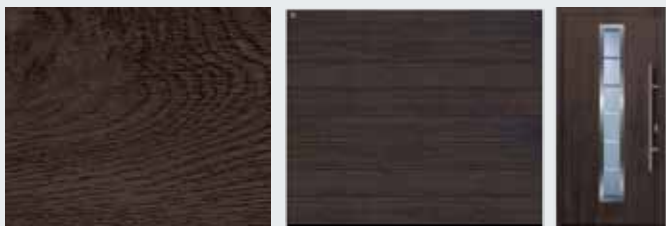

6 Decograin felület

Decograin Golden Oak: középbarna, aransárga tölgydekor

Decograin Rosewood: mahagóni színű fadekor

Decograin Dark Oak: diószínű tölgydekor

Decograin Winchester Oak: natúrszínű csomós tölgydekor // 2014 őszétől