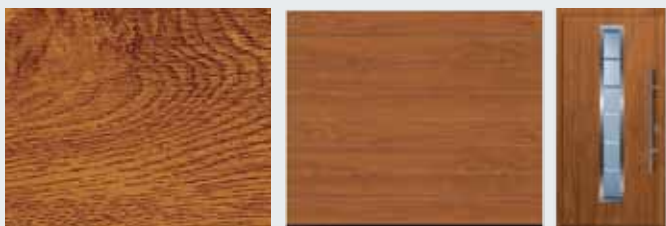

6 Decograin felület

Decograin Golden Oak: középbarna, aransárga tölgydekor