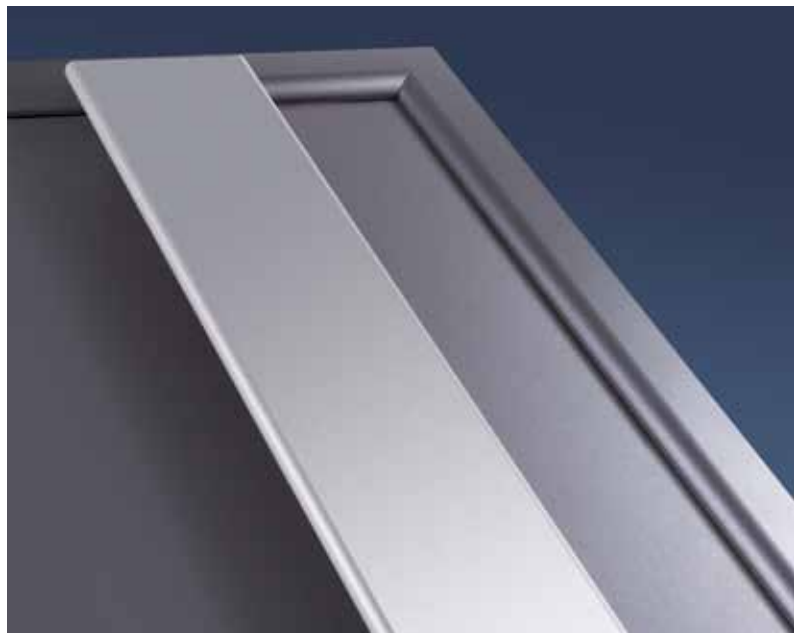

Érvényes: 2014 júliusától

Újdonságok a 01-14 sz. Kereskedői Árjegyzékben

A rész

Szekcionált garázkapuk

42 mm vastag acéllamellákkal, ötféle felülettel

Új szaktereskedői program új piaci lehetőségekhez

A Hörmann szaktereskedői programjában a duplafalú acél szekcionált kapuk már csak a 42 mm vastag lamellákból álló LPU kivitelben kaphatók. Emiatt mostantól egyértelmű az eltérés az akciós kapukhoz képest, mivel azok továbbra is 42 / 20 mm vastag lamellákból állnak.

Az LPU duplafalú acél szekcionált kapuk 2014. július 1-jétől ötféle felületvariációban kaphatók. Bevezetésként a Woodgrain felület ára a valamikori Woodgrain EPU-kapuk árához lett közelítve.

Az új, Sandgrain felülettel egy kedvező árú, sík felület kerül a piacra.

A kiváló minőségű selyemmatt Silkgrain felület egyedülálló márkaminőség, melynek 50 %-kal vastagabb a külső lemeze. Ez egyértelmű versenyelőny a más gyártók sík felületű kapuival szemben.

A Silkgrain felülettel azonos áron kapható a Micrograin és a Decograin felület is. A hasonló megjelenésű ajtók és kapuk programjában a Titan Metallic CH 703 Decograin felület ezentúl a ThermoPro házbejárati ajtókhöz is szállítható. Ráadásul ez a felület nagyon jól harmonizál a ThermoSafe / ThermoCarbon házbejárati ajtók Hörmann CH 703 színével.