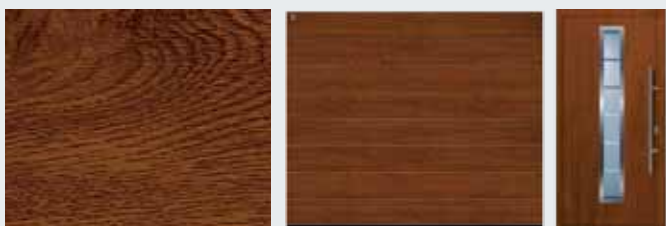

Decograin Dark Oak: diószínű tölgydekor